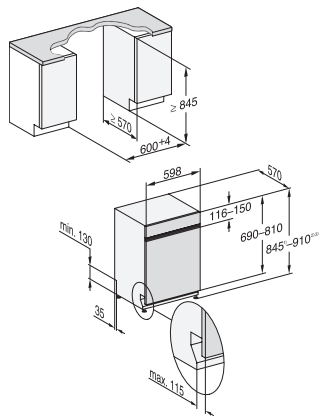

G 7045 SCi XXL AutoDos

Vestavná myčka nádobí XXL

A | 43 dB | Příborová zásuvka | Koše ExtraComfort | AutoDos | Miele@home

G7000, integrated dishwasher, XXL, 60cm (installation drawing)