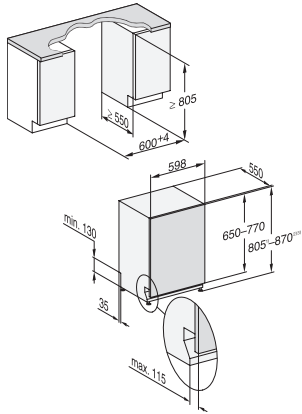

G 5851 SCVi Active Plus

Plně vestavná myčka nádobí

A | 43 dB | Příborová zásuvka | Koše Comfort | QuickPowerWash | AutoOpen

G7000, fully integrated dishwasher, 60cm (installation drawing)