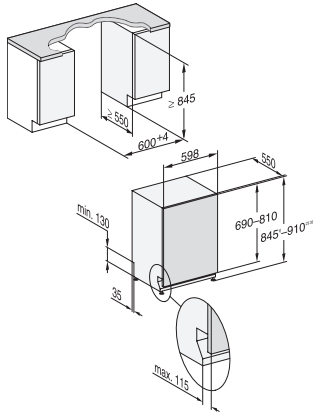

G 5355 SCVi XXL Active Plus

Plně vestavná myčka nádobí XXL

44 dB | Příborová zásuvka | Koše Comfort | QuickPowerWash | AutoOpen

G7000, fully integrated dishwasher, XXL, 60cm
(installation drawing)