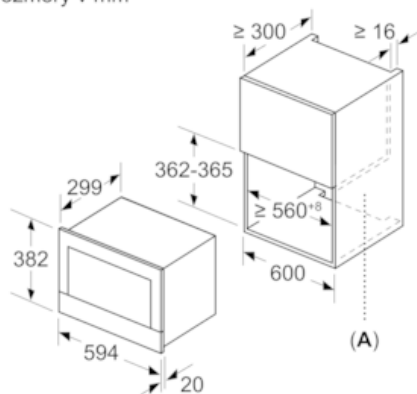

Bezpečnost a energetická náročnost

- tlačítko start
- spínač kontaktu dveří

Technické informace

- délka síťového kabelu: 150 cm
- celkový příkon elektro: 1.22 kW
- rozměry spotřebiče (V x Š x H): 382 mm x 594 mm x 318 mm
- rozměry niky (V x Š x H): 362 mm - 382 mm x 560 mm - 568 mm x 300 mm
- „potřebné rozměry naleznete v instalačních materiálech“

iQ700, Vestavná mikrovlnná trouba,
nerez
BF634LGS1

Rozměrové výkresy

rozměry v mm

A: zadní stěna volná