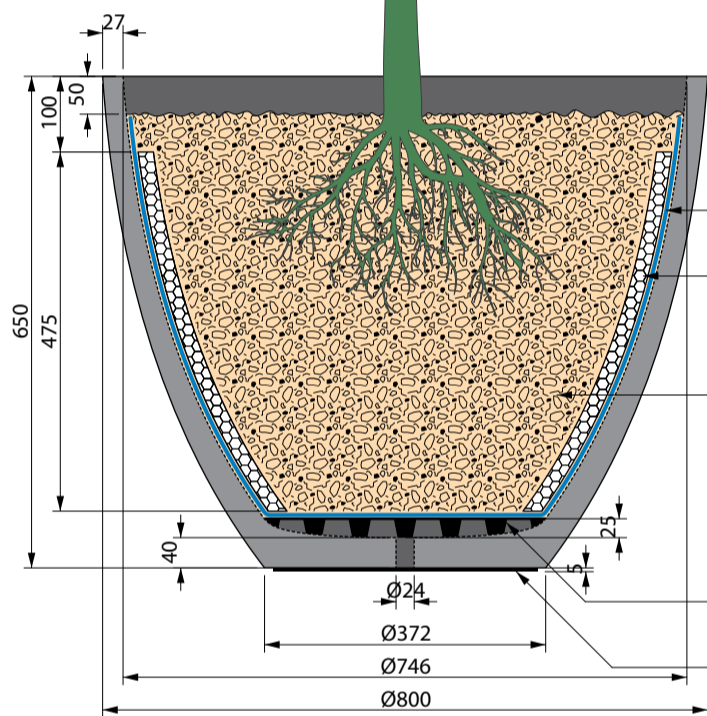

## DECOR XL 183 L

GEOTEXTÍLIE 150g/m<sup>2</sup>

MIRELON TL. 20mm

INTENZIVNÍ  
STŘEŠNÍ SUBSTRÁT  
138 LITRŮ

NOPOVÁ FÓLIE PRO VEGETAČNÍ STŘECHY  
POZOR NEZAMĚNIT S KLASICKOU NOPOVOU FÓLÍÍ!

NA DŘEVĚNÝCH TERASÁCH JE TŘEBA KVĚTINÁČ PODLOŽIT  
VYMEZOVACÍMI PLASTOVÝMI PODLOŽKAMI.  
V OPAČNÉM PŘÍPADĚ MŮŽE DOJÍT KE HNTÍ DŘEVA!

VÁHA PRÁZDNÉHO KVĚTINÁČE - 101 kg