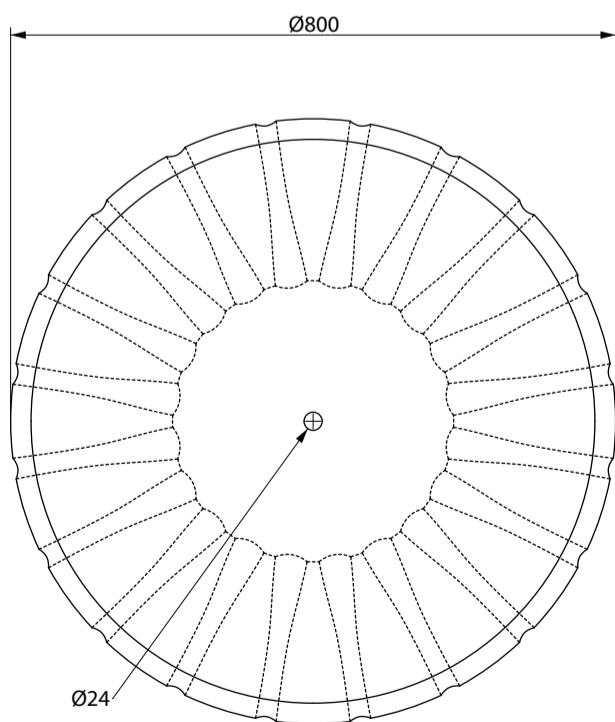

## DECOR XL 183 L

GEOTEXTÍLIE 150g/m<sup>2</sup>

MIRELON TL. 20mm

INTENZIVNÍ  
STŘEŠNÍ SUBSTRÁT  
138 LITRŮ

NOPOVÁ FÓLIE PRO VEGETAČNÍ STŘECHY  
POZOR NEZAMĚNIT S KLASICKOU NOPOVOU FÓLÍÍ!

NA DŘEVĚNÝCH TERASÁCH JE TŘEBA KVĚTINÁČ PODLOŽIT  
VYMEZOVACÍMI PLASTOVÝMI PODLOŽKAMI.  
V OPAČNÉM PŘÍPADĚ MŮŽE DOJÍT KE HNTÍ DŘEVA!

VÁHA PRÁZDNÉHO KVĚTINÁČE - 101 kg