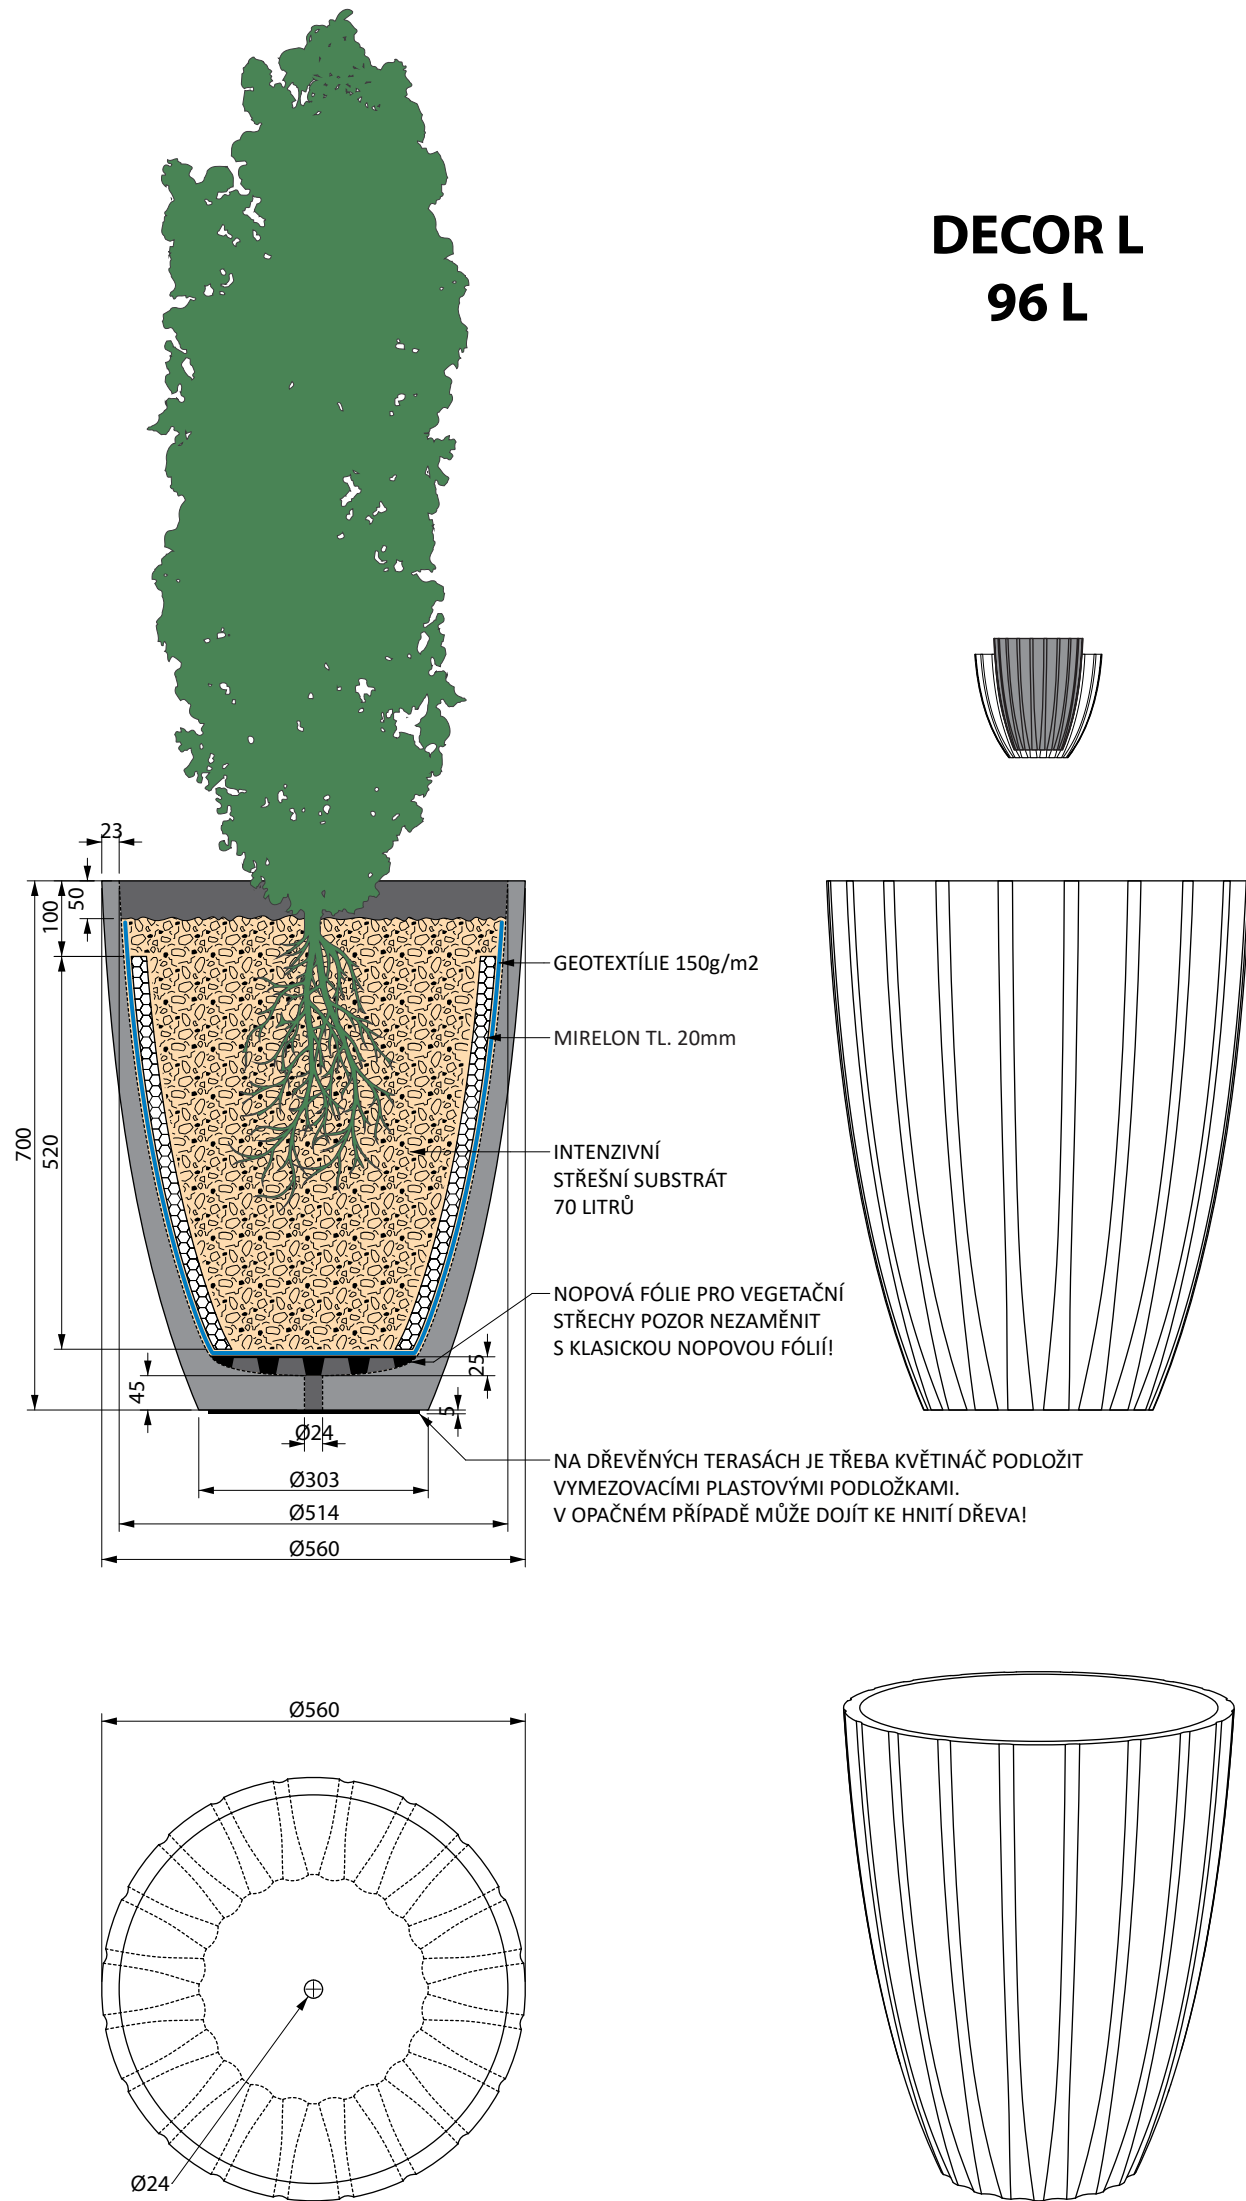

# DECOR L 96 L

VÁHA PRAZDNÉHO KVĚTINÁČE - 68 kg