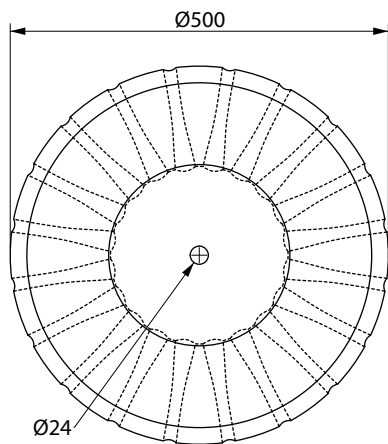

DECOR M 44 L

GEOTEXTÍLIE 150g/m²

MIRELON TL. 20mm

INTENZIVNÍ
STŘEŠNÍ SUBSTRÁT
30 LITRŮ

NOPOVÁ FÓLIE PRO VEGETAČNÍ STŘECHY
POZOR NEZAMĚNIT S KLASICKOU NOPOVOU FÓLÍÍ!
NA DŘEVĚNÝCH TERASÁCH JE TŘEBA KVĚTINÁČ PODLOŽIT
VYMEZOVACÍMI PLASTOVÝMI PODLOŽKAMI.
V OPAČNÉM PŘÍPADĚ MŮŽE DOJÍT KE HNITÍ DŘEVA!

VÁHA PRÁZDNÉHO KVĚTINÁČE - 34 kg