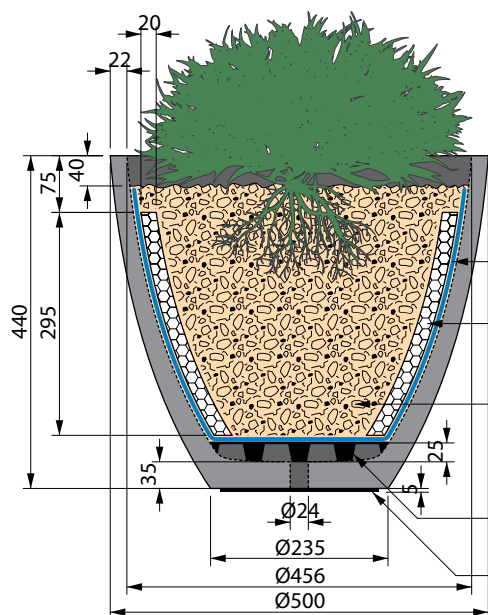

DECOR M 44 L

GEOTEXTÍLIE 150g/m²

MIRELON TL. 20mm

INTENZIVNÍ
STŘEŠNÍ SUBSTRÁT
30 LITRŮ

NOPOVÁ FÓLIE PRO VEGETAČNÍ STŘECHY
POZOR NEZAMĚNIT S KLASICKOU NOPOVOU FÓLÍÍ!
NA DŘEVĚNÝCH TERASÁCH JE TŘEBA KVĚTINÁČ PODLOŽIT
VYMEZOVACÍMI PLASTOVÝMI PODLOŽKAMI.
V OPAČNÉM PŘÍPADĚ MŮŽE DOJÍT KE HNITÍ DŘEVA!

VÁHA PRÁZDNÉHO KVĚTINÁČE - 34 kg